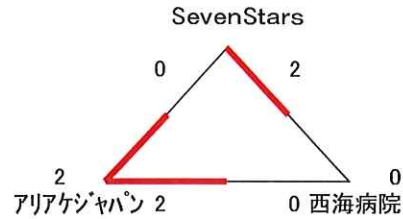

令和元年度 第87回 市内職域・クラブ対抗バレーボール大会成績表

1. 期日 令和元年5月3日（祝） 開館 8時30分
2. 会場 体育文化館大体育館（職域）（クラブA・B） 体育文化館小体育館（クラブC・D）

【職域パート優勝】 アリアケジャパン
【クラブAパート優勝】 Feel B
【クラブBパート優勝】 BkackSwan
【クラブCパート優勝】 N-style
【クラブDパート優勝】 TeamDクラブ

【職域パート準優勝】 SevenStars
【クラブAパート優勝】 開南クラブB
【クラブBパート優勝】 WAVE
【クラブCパート優勝】 SHINee
【クラブDパート優勝】 西海クラブ

【職域パート】

対戦チーム (体文 Cコート)	審判員		審判員					
	1	2		3	4	5	6	
Seven Stars	8-21 16-21 -	アリアケ ジャパン	西海病院	1	-	-	-	
アリアケ ジャパン	21-13 21-13 -	西海病院	Seven Stars	2	-	-	-	
西海病院	19-21 14-21 -	Seven Stars	アリアケ ジャパン	3	-	-	-	
				4	-	-	-	
				5	-	-	-	
				6	-	-	-	
	-				-	-	-	
	-				-	-	-	
	-				-	-	-