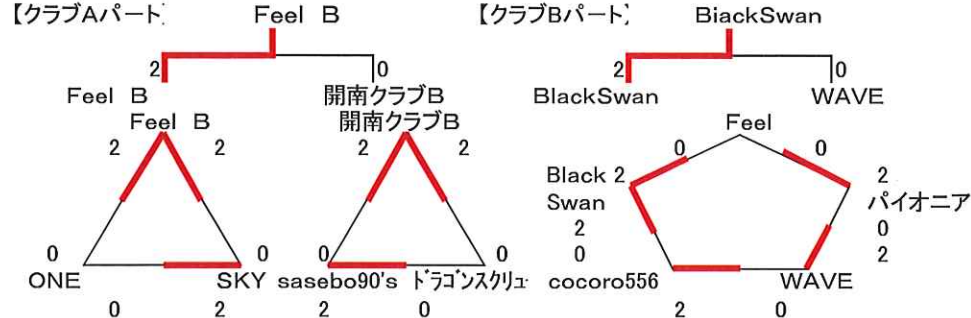

令和元年度 第87回 市内職域・クラブ対抗バレーボール大会成績表

1. 期日 令和元年5月3日（祝） 開館 8時30分
2. 会場 体育文化館大体育館(職域) (クラブA・B) 体育文化館小体育館(クラブC・D)

【職域パート優勝】 アリアケジャパン
【クラブAパート優勝】 Feel B
【クラブBパート優勝】 BlackSwan
【クラブCパート優勝】 N-style
【クラブDパート優勝】 TeamDクラブ

【職域パート準優勝】 SevenStars
【クラブAパート準優勝】 開南クラブB
【クラブBパート準優勝】 WAVE
【クラブCパート準優勝】 SHINee
【クラブDパート準優勝】 西海クラブ

対戦チーム(体文Aコート)	審判員		対戦チーム(体文B)	審判員	
	対戦チーム(体文Aコート)	審判員		対戦チーム(体文B)	審判員
1 FeelB	15-12 15-9	ONE SKY	Feel	11-15 11-15	Black Sean パイオニア
2 開南クラブB	15-9 15-11	sasebo ドラゴン 90's スクリュー	cocoro 556	15-12 15-12	Black Swan WAVE
3 ONE	10-15 12-15	SKY FeelB	パイオニア	15-10 15-7	Feel WAVE
4 sasebo 90's	15-10 15-13	ドラゴン スクリュー 開南クラブB	Black Sean	15-8 15-5	cocoro 556 Feel
5 SKY	11-15 10-15	FeelB ONE	WAVE	15-6 15-11	パイオニア cocoro 556
6 ドラゴン スクリュー	9-15 8-15	開南クラブB sasebo 90's	決勝 Black Swan	24-22 21-18	WAVE 前試合の敗者
決勝 FeelB	21-15 21-19	開南クラブB 前試合の敗者		- - -	

対戦チーム(体文小Aコート)	審判員		対戦チーム(体文小Bコート)	審判員	
	対戦チーム(体文小Aコート)	審判員		対戦チーム(体文小Bコート)	審判員
1 富永	11-15 15-8 12-15	N-style SHINee	1 マリンクラブ	15-12 16-14	天神病院 TeamDクラブ
2 皆翔	15-12 15-13	開南クラブA N-style	2 Trust	13-15 9-15	西海クラブ 天神病院
3 SHINee	15-11 11-15 14-16	開南クラブA 富永	3 TeamDクラブ	15-12 15-13	マリンクラブ 西海クラブ
4 N-style	15-8 15-13	皆翔 富永	4 天神病院	15-13 15-9	Trust マリンクラブ
5 開南クラブA	12-15 11-15	SHINee 皆翔	5 西海クラブ	12-15 17-15 13-15	TeamDクラブ Trust
決勝 N-style	34-32 19-21 27-25	SHINee 前試合の敗者	決勝 西海クラブ	18-21 22-24	TeamDクラブ 前試合の敗者
	- - -			- - -