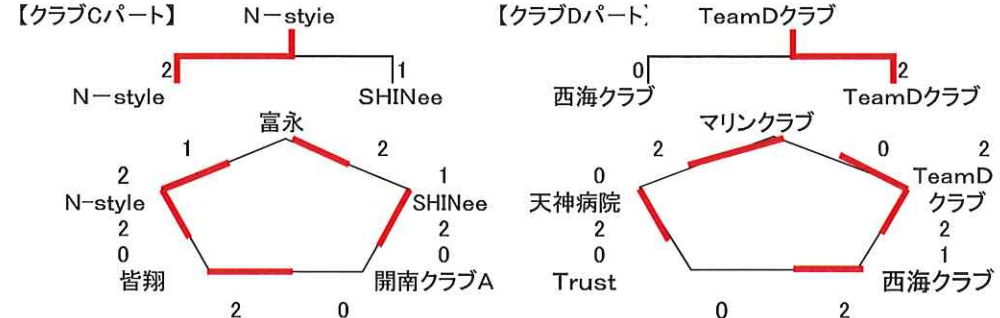

令和元年度 第87回 市内職域・クラブ対抗バレーボール大会成績表

1. 期日 令和元年5月3日（祝） 開館 8時30分
2. 会場 体育文化館大体育館(職域) (クラブA・B) 体育文化館小体育館(クラブC・D)

【職域パート優勝】 アリアケジャパン
【クラブAパート優勝】 Feel B
【クラブBパート優勝】 BlackSwan
【クラブCパート優勝】 N-style
【クラブDパート優勝】 TeamDクラブ

【職域パート準優勝】 SevenStars
【クラブAパート準優勝】 開南クラブB
【クラブBパート準優勝】 WAVE
【クラブCパート準優勝】 SHINee
【クラブDパート準優勝】 西海クラブ

対戦チーム(体文Aコート)	審判員		対戦チーム(体文B)	審判員	
	対戦チーム(体文Aコート)	審判員		対戦チーム(体文B)	審判員
1 FeelB	15-12 15-9	ONE SKY	Feel	11-15 11-15	Black Sean パイオニア
2 開南クラブB	15-9 15-11	sasebo ドラゴン 90's スクリュー	cocoro 556	15-12 15-12	Black Swan WAVE
3 ONE	10-15 12-15	SKY FeelB	パイオニア	15-10 15-7	Feel WAVE
4 sasebo 90's	15-10 15-13	ドラゴン スクリュー 開南クラブB	Black Sean	15-8 15-5	cocoro 556 Feel
5 SKY	11-15 10-15	FeelB ONE	WAVE	15-6 15-11	パイオニア cocoro 556
6 ドラゴン スクリュー	9-15 8-15	開南クラブB sasebo 90's	決勝 Black Swan	24-22 21-18	WAVE 前試合の敗者
決勝 FeelB	21-15 21-19	開南クラブB 前試合の敗者		- - -	

対戦チーム(体文小Aコート)	審判員		対戦チーム(体文小Bコート)	審判員	
	対戦チーム(体文小Aコート)	審判員		対戦チーム(体文小Bコート)	審判員
1 富永	11-15 15-8 12-15	N-style SHINee	1 マリンクラブ	15-12 16-14	天神病院 TeamDクラブ
2 皆翔	15-12 15-13	開南クラブA N-style	2 Trust	13-15 9-15	西海クラブ 天神病院
3 SHINee	15-11 11-15 14-16	開南クラブA 富永	3 TeamDクラブ	15-12 15-13	マリンクラブ 西海クラブ
4 N-style	15-8 15-13	皆翔 富永	4 天神病院	15-13 15-9	Trust マリンクラブ
5 開南クラブA	12-15 11-15	SHINee 皆翔	5 西海クラブ	12-15 17-15 13-15	TeamDクラブ Trust
決勝 N-style	34-32 19-21 27-25	SHINee 前試合の敗者	決勝 西海クラブ	18-21 22-24	TeamDクラブ 前試合の敗者
	- - -			- - -