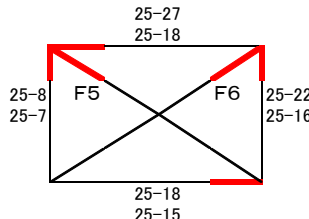

8 清水

9 豊玉

う 6	田平	25-22 25-16	清水

相浦中学校体育館(G・H)

え組

11 早岐