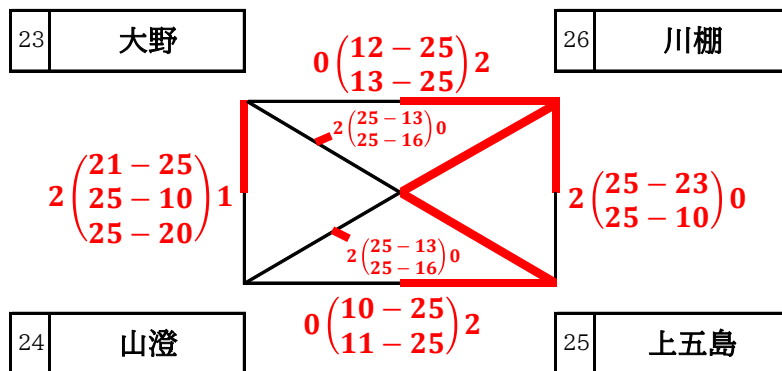

【聖和女子学院中学校会場】

い組 (K コート)

【三川内中学校会場】

う組 (L コート)

【三川内中学校会場】

え組 (M コート)

【宮中学校会場】

お組 (N コート)

【聖和女子学院中学校会場】

か組 (P コート)

【山澄中学校会場】

き組 (Q コート)

【山澄中学校会場】

く組 (R コート)

※リーグ戦は25点3セットマッチ。(プロトコールあり)

※順位は、①勝率、②直接対決、③セット率、④得点率とする。