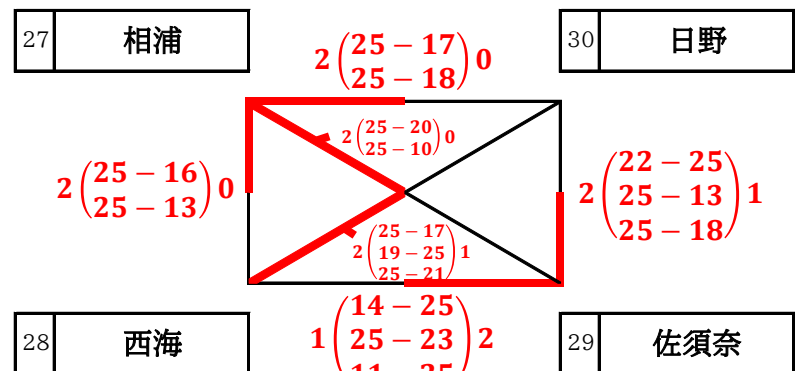

【聖和女子学院中学校会場】

い組 (K コート)

【三川内中学校会場】

う組 (L コート)

【三川内中学校会場】

え組 (M コート)

【宮中学校会場】

お組 (N コート)

【聖和女子学院中学校会場】

か組 (P コート)

【山澄中学校会場】

き組 (Q コート)

【山澄中学校会場】

く組 (R コート)

※リーグ戦は25点3セットマッチ。(プロトコールあり)

※順位は、①勝率、②直接対決、③セット率、④得点率とする。