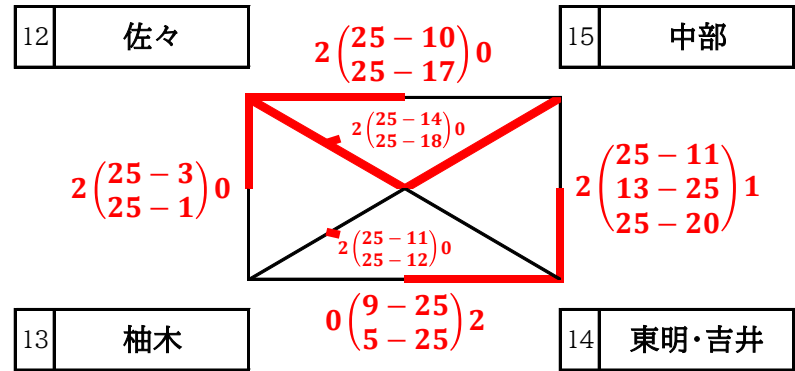

【聖和女子学院中学校会場】

い組 (K コート)

【三川内中学校会場】

う組 (L コート)

【三川内中学校会場】

え組 (M コート)

【宮中学校会場】

お組 (N コート)

【聖和女子学院中学校会場】

か組 (P コート)

【山澄中学校会場】

き組 (Q コート)

【山澄中学校会場】

く組 (R コート)

※リーグ戦は25点3セットマッチ。(プロトコールあり)

※順位は、①勝率、②直接対決、③セット率、④得点率とする。