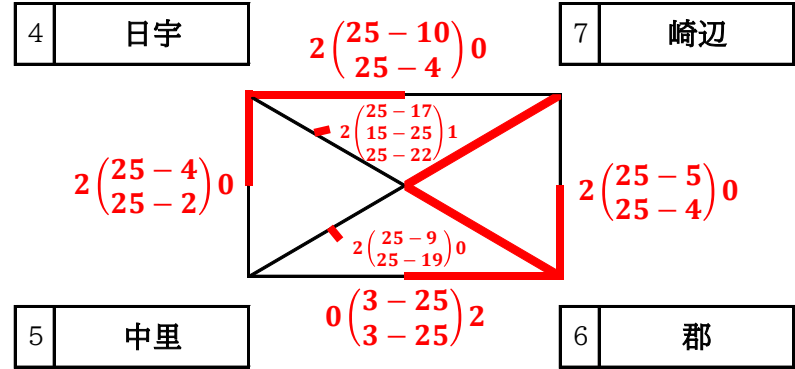

令和4年度 第13回テレビ佐世保杯 佐世保市中学生バレーボール新年大会〔女子組み合わせ〕

期日：令和5年1月7日(土)

会場：聖和女子学院中学校(J・K・P)

佐世保市立三川内中学校(L・M)

佐世保市立宮中学校(L)

佐世保市立山澄中学校(Q・R)

【聖和女子学院中学校会場】

あ組 (J コート)

【聖和女子学院中学校会場】

い組 (K コート)

【三川内中学校会場】

う組 (L コート)

【三川内中学校会場】

え組 (M コート)

【宮中学校会場】

お組 (N コート)

【聖和女子学院中学校会場】

か組 (P コート)

【山澄中学校会場】

き組 (Q コート)

【山澄中学校会場】

く組 (R コート)

※リーグ戦は25点3セットマッチ。(プロトコールあり)

※順位は、①勝率、②直接対決、③セット率、④得点率とする。