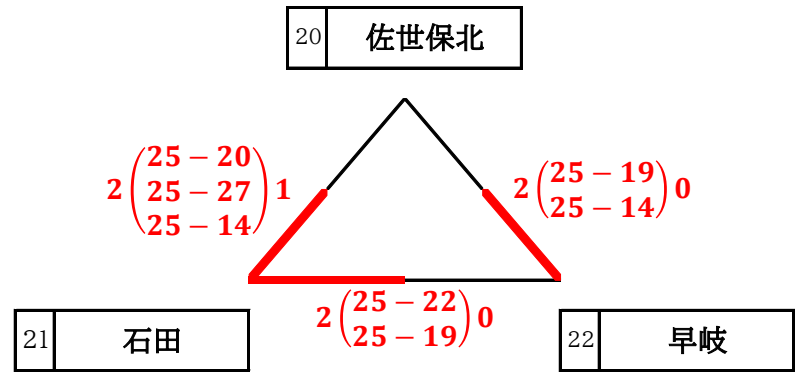

【聖和女子学院中学校会場】

い組 (K コート)

【三川内中学校会場】

う組 (L コート)

【三川内中学校会場】

え組 (M コート)

【宮中学校会場】

お組 (N コート)

【聖和女子学院中学校会場】

か組 (P コート)

【山澄中学校会場】

き組 (Q コート)

【山澄中学校会場】

く組 (R コート)

※リーグ戦は25点3セットマッチ。(プロトコールあり)

※順位は、①勝率、②直接対決、③セット率、④得点率とする。