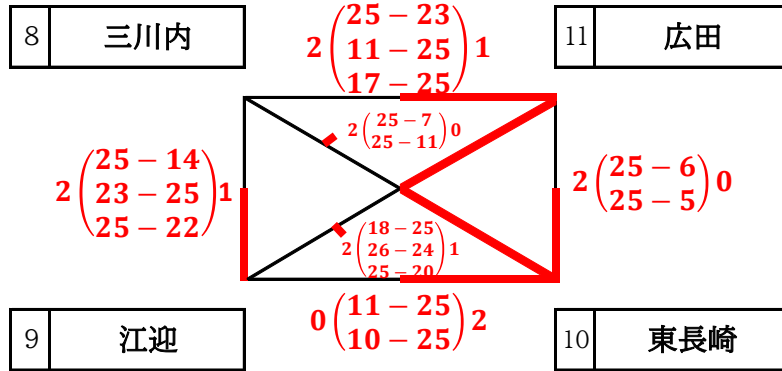

令和4年度 第13回テレビ佐世保杯 佐世保市中学生バレーボール新年大会〔女子組み合わせ〕

期日：令和5年1月7日(土)

会場：聖和女子学院中学校(J・K・P)

佐世保市立三川内中学校(L・M)

佐世保市立宮中学校(L)

佐世保市立山澄中学校(Q・R)

【聖和女子学院中学校会場】

あ組 (J コート)

【聖和女子学院中学校会場】

い組 (K コート)

【三川内中学校会場】

う組 (L コート)

【三川内中学校会場】

え組 (M コート)

【宮中学校会場】

お組 (N コート)

【聖和女子学院中学校会場】

か組 (P コート)

【山澄中学校会場】

き組 (Q コート)

【山澄中学校会場】

く組 (R コート)

※リーグ戦は25点3セットマッチ。(プロトコールあり)

※順位は、①勝率、②直接対決、③セット率、④得点率とする。