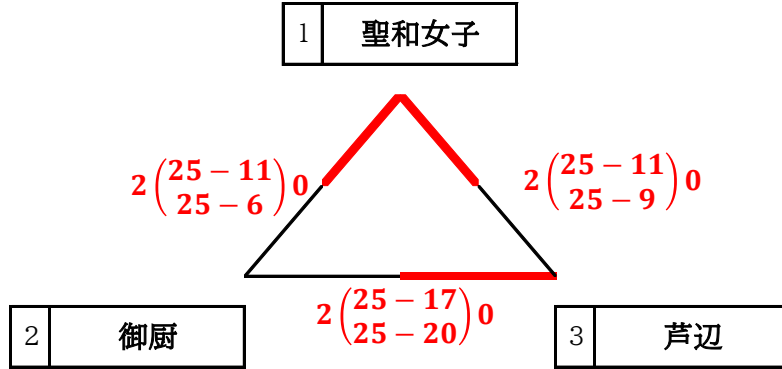

令和4年度 第13回テレビ佐世保杯 佐世保市中学生バレーボール新年大会〔女子組み合わせ〕

期日：令和5年1月7日(土)

会場：聖和女子学院中学校(J・K・P)

佐世保市立三川内中学校(L・M)

佐世保市立宮中学校(L)

佐世保市立山澄中学校(Q・R)

【聖和女子学院中学校会場】

あ組 (J コート)

【聖和女子学院中学校会場】

い組 (K コート)

【三川内中学校会場】

う組 (L コート)

【三川内中学校会場】

え組 (M コート)

【宮中学校会場】

お組 (N コート)

【聖和女子学院中学校会場】

か組 (P コート)

【山澄中学校会場】

き組 (Q コート)

【山澄中学校会場】

く組 (R コート)

※リーグ戦は25点3セットマッチ。(プロトコールあり)

※順位は、①勝率、②直接対決、③セット率、④得点率とする。