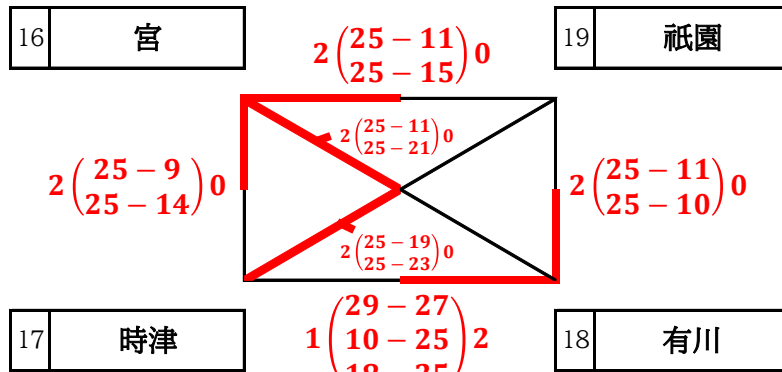

【聖和女子学院中学校会場】

い組 (K コート)

【三川内中学校会場】

う組 (L コート)

【三川内中学校会場】

え組 (M コート)

【宮中学校会場】

お組 (N コート)

【聖和女子学院中学校会場】

か組 (P コート)

【山澄中学校会場】

き組 (Q コート)

【山澄中学校会場】

く組 (R コート)

※リーグ戦は25点3セットマッチ。(プロトコールあり)

※順位は、①勝率、②直接対決、③セット率、④得点率とする。