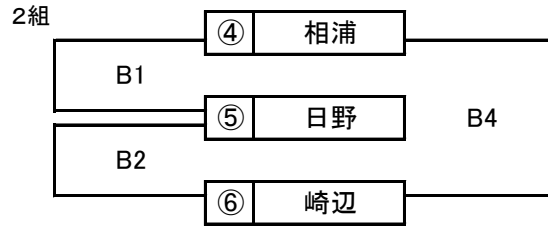

バレーボール競技

1 日 時	平成30年6月9日(土)	12:30 監督会	12:50 開始式	13:20 競技開始 (女子のみ)
	6月10日(日)	男子 8:30 開場	8:40 監督会	9:00 開始式
		女子 8:30 開場	9:30 競技開始	9:30 競技開始
2 会 場	6月11日(月)	8:30 開場	9:30 競技開始	14:30 閉会式
	6月9日(土)	体育文化館 (大・小)		4面(女子)
		清水中学校		2面(女子)
	6月10日(日)	体育文化館 (大・小)		4面(男子2面・女子2面)
	6月11日(月)	体育文化館 (大)		2面(男子1面・女子1面)

【男子の部】

10日 体育文化館
11日 体育文化館

A・Bコート
Bコート

※予選リーグ戦(1組と2組)の順位決定方法は ①勝率 ②セット率 ③得点率 ④抽選 の順で決定する

[女子の部]

9日 体育文化館 A・B・C・Dコート
清水中学校 E・Fコート

10日 体育文化館 C・Dコート

11日 体育文化館 A・Bコート