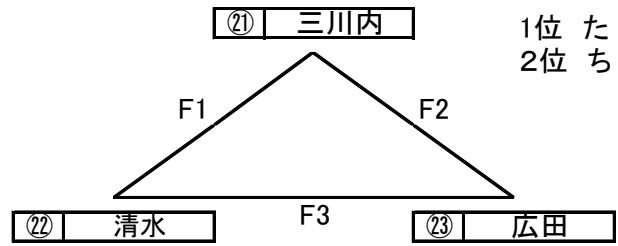

バレーボール競技

1 日 時	平成30年6月9日(土)	12:30 監督会	12:50 開始式	13:20 競技開始 (女子のみ)
	6月10日(日)	男子 8:30 開場	8:40 監督会	9:00 開始式
		女子 8:30 開場	9:30 競技開始	9:30 競技開始
2 会 場	6月11日(月)	8:30 開場	9:30 競技開始	14:30 閉会式
	6月9日(土)	体育文化館 (大・小)		4面(女子)
		清水中学校		2面(女子)
	6月10日(日)	体育文化館 (大・小)		4面(男子2面・女子2面)
	6月11日(月)	体育文化館 (大)		2面(男子1面・女子1面)

【男子の部】

10日 体育文化館
11日 体育文化館

A・Bコート
Bコート

※予選リーグ戦(1組と2組)の順位決定方法は ①勝率 ②セット率 ③得点率 ④抽選 の順で決定する

[女子の部]

9日 体育文化館 A・B・C・Dコート
清水中学校 E・Fコート

10日 体育文化館 C・Dコート

11日 体育文化館 A・Bコート

○予選グループ戦
体育文化館(大)Aコート

体育文化館(大)Bコート

体育文化館(大)Cコート

体育文化館(小)Dコート

【清水中学校】E・Fコート

○決勝トーナメント戦
体育文化館