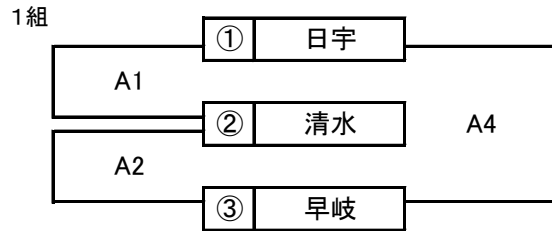

バレーボール競技

1 日 時	平成30年6月9日(土)	12:30 監督会	12:50 開始式	13:20 競技開始 (女子のみ)
	6月10日(日)	男子 8:30 開場	8:40 監督会	9:00 開始式
		女子 8:30 開場	9:30 競技開始	9:30 競技開始
2 会 場	6月11日(月)	8:30 開場	9:30 競技開始	14:30 閉会式
	6月9日(土)	体育文化館 (大・小)		4面(女子)
		清水中学校		2面(女子)
	6月10日(日)	体育文化館 (大・小)		4面(男子2面・女子2面)
	6月11日(月)	体育文化館 (大)		2面(男子1面・女子1面)

【男子の部】

10日 体育文化館
11日 体育文化館

A・Bコート
Bコート

※予選リーグ戦(1組と2組)の順位決定方法は ①勝率 ②セット率 ③得点率 ④抽選 の順で決定する

[女子の部]

9日 体育文化館 A・B・C・Dコート
清水中学校 E・Fコート

10日 体育文化館 C・Dコート

11日 体育文化館 A・Bコート