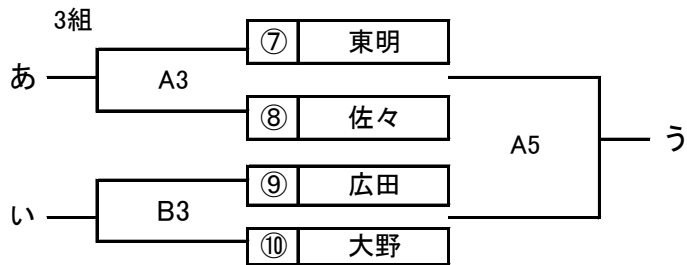

バレーボール競技

1 日 時	平成30年6月9日(土)	12:30 監督会	12:50 開始式	13:20 競技開始 (女子のみ)
	6月10日(日)	男子 8:30 開場	8:40 監督会	9:00 開始式
		女子 8:30 開場	9:30 競技開始	9:30 競技開始
2 会 場	6月11日(月)	8:30 開場	9:30 競技開始	14:30 閉会式
	6月9日(土)	体育文化館 (大・小)		4面(女子)
		清水中学校		2面(女子)
	6月10日(日)	体育文化館 (大・小)		4面(男子2面・女子2面)
	6月11日(月)	体育文化館 (大)		2面(男子1面・女子1面)

【男子の部】

10日 体育文化館
11日 体育文化館

A・Bコート
Bコート

※予選リーグ戦(1組と2組)の順位決定方法は ①勝率 ②セット率 ③得点率 ④抽選 の順で決定する

[女子の部]

9日 体育文化館 A・B・C・Dコート
清水中学校 E・Fコート

10日 体育文化館 C・Dコート

11日 体育文化館 A・Bコート