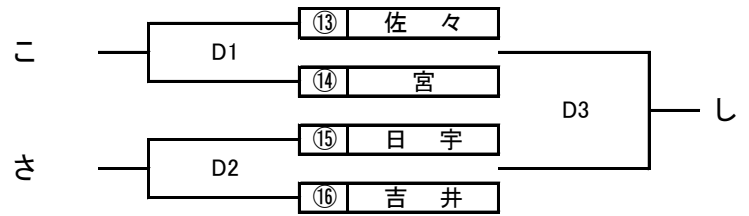

【男子の部】

10日 体育文化館
11日 体育文化館

A・Bコート
Bコート

※予選リーグ戦(1組と2組)の順位決定方法は ①勝率 ②セット率 ③得点率 ④抽選 の順で決定する

[女子の部]

9日 体育文化館 A・B・C・Dコート
清水中学校 E・Fコート

10日 体育文化館 C・Dコート

11日 体育文化館 A・Bコート

○予選グループ戦
体育文化館(大)Aコート

体育文化館(大)Bコート

体育文化館(大)Cコート

体育文化館(小)Dコート

【清水中学校】E・Fコート

○決勝トーナメント戦
体育文化館