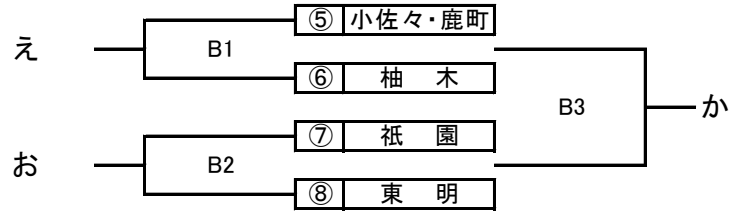

【男子の部】

10日 体育文化館
11日 体育文化館

A・Bコート
Bコート

※予選リーグ戦(1組と2組)の順位決定方法は ①勝率 ②セット率 ③得点率 ④抽選 の順で決定する

[女子の部]

9日 体育文化館 A・B・C・Dコート
清水中学校 E・Fコート

10日 体育文化館 C・Dコート

11日 体育文化館 A・Bコート

○予選グループ戦
体育文化館(大)Aコート

体育文化館(大)Bコート

体育文化館(大)Cコート

体育文化館(小)Dコート

【清水中学校】E・Fコート

○決勝トーナメント戦
体育文化館