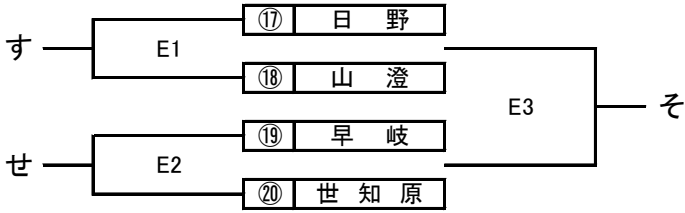

【男子の部】

10日 体育文化館
11日 体育文化館

A・Bコート
Bコート

※予選リーグ戦(1組と2組)の順位決定方法は ①勝率 ②セット率 ③得点率 ④抽選 の順で決定する

[女子の部]

9日 体育文化館 A・B・C・Dコート
清水中学校 E・Fコート

10日 体育文化館 C・Dコート

11日 体育文化館 A・Bコート

○予選グループ戦
体育文化館(大)Aコート

体育文化館(大)Bコート

体育文化館(大)Cコート

体育文化館(小)Dコート

【清水中学校】E・Fコート

○決勝トーナメント戦
体育文化館