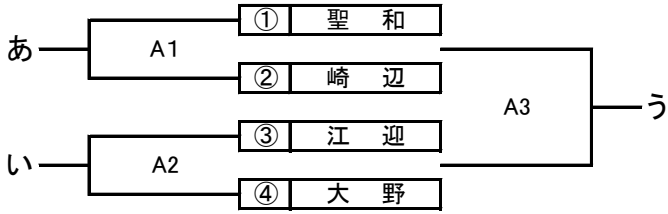

【男子の部】

10日 体育文化館
11日 体育文化館

A・Bコート
Bコート

※予選リーグ戦(1組と2組)の順位決定方法は ①勝率 ②セット率 ③得点率 ④抽選 の順で決定する

[女子の部]

9日 体育文化館 A・B・C・Dコート
清水中学校 E・Fコート

10日 体育文化館 C・Dコート

11日 体育文化館 A・Bコート

○予選グループ戦
体育文化館(大)Aコート

体育文化館(大)Bコート

体育文化館(大)Cコート

体育文化館(小)Dコート

【清水中学校】E・Fコート

○決勝トーナメント戦
体育文化館