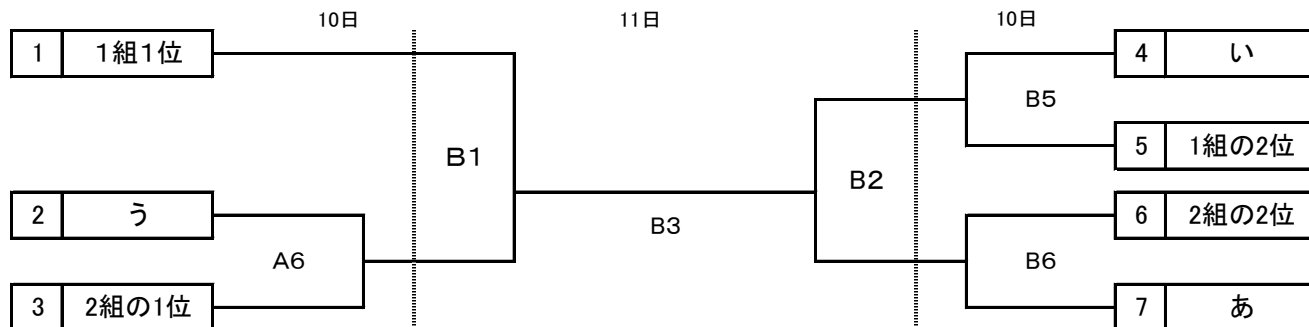

バレーボール競技

1 日 時	平成30年6月9日(土)	12:30 監督会	12:50 開始式	13:20 競技開始 (女子のみ)
	6月10日(日)	男子 8:30 開場	8:40 監督会	9:00 開始式
		女子 8:30 開場	9:30 競技開始	9:30 競技開始
2 会 場	6月11日(月)	8:30 開場	9:30 競技開始	14:30 閉会式
	6月9日(土)	体育文化館 (大・小)		4面(女子)
		清水中学校		2面(女子)
	6月10日(日)	体育文化館 (大・小)		4面(男子2面・女子2面)
	6月11日(月)	体育文化館 (大)		2面(男子1面・女子1面)

【男子の部】

10日 体育文化館
11日 体育文化館

A・Bコート
Bコート

※予選リーグ戦(1組と2組)の順位決定方法は ①勝率 ②セット率 ③得点率 ④抽選 の順で決定する

[女子の部]

9日 体育文化館 A・B・C・Dコート
清水中学校 E・Fコート

10日 体育文化館 C・Dコート

11日 体育文化館 A・Bコート