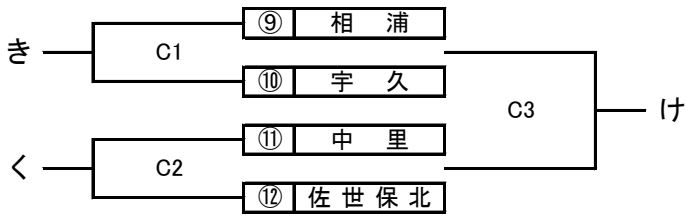

【男子の部】

10日 体育文化館
11日 体育文化館

A・Bコート
Bコート

※予選リーグ戦(1組と2組)の順位決定方法は ①勝率 ②セット率 ③得点率 ④抽選 の順で決定する

[女子の部]

9日 体育文化館 A・B・C・Dコート
清水中学校 E・Fコート

10日 体育文化館 C・Dコート

11日 体育文化館 A・Bコート

○予選グループ戦
体育文化館(大)Aコート

体育文化館(大)Bコート

体育文化館(大)Cコート

体育文化館(小)Dコート

【清水中学校】E・Fコート

○決勝トーナメント戦
体育文化館