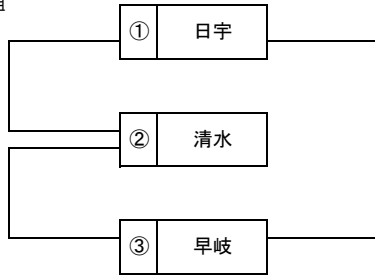

# バレーボール競技

【男子の部】

10日 体育文化館  
11日 体育文化館

A・Bコート  
Bコート

1組

2組

3組

※予選リーグ戦(1組と2組)の順位決定方法は ①勝率 ②セット率 ③得点率 ④抽選 の順で決定する

[女子の部] 9日 体育文化館 A・B・C・Dコート  
清水中学校 E・Fコート

10日 体育文化館 C・Dコート  
11日 体育文化館 A・Bコート

○予選グループ戦  
体育文化館(大)Aコート

体育文化館(大)Bコート

体育文化館(大)Cコート

体育文化館(大)Dコート

[清水中学校]E・Fコート

○決勝トーナメント戦  
体育文化館