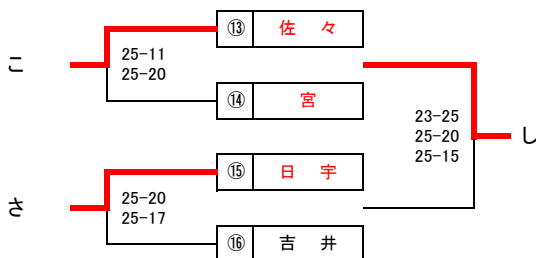

# バレーボール競技

【男子の部】

10日 体育文化館  
11日 体育文化館

A・Bコート  
Bコート

1組

2組

3組

※予選リーグ戦(1組と2組)の順位決定方法は ①勝率 ②セット率 ③得点率 ④抽選 の順で決定する

[女子の部] 9日 体育文化館 A・B・C・Dコート  
清水中学校 E・Fコート

10日 体育文化館 C・Dコート  
11日 体育文化館 A・Bコート

○予選グループ戦  
体育文化館(大)Aコート

体育文化館(大)Bコート

体育文化館(大)Cコート

体育文化館(大)Dコート

[清水中学校]E・Fコート

○決勝トーナメント戦  
体育文化館