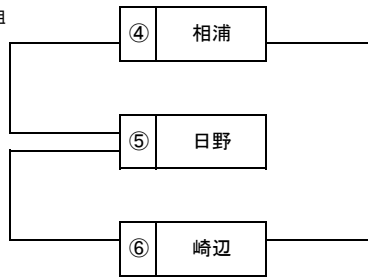

# バレーボール競技

【男子の部】

10日 体育文化館  
11日 体育文化館

A・Bコート  
Bコート

1組

2組

3組

※予選リーグ戦(1組と2組)の順位決定方法は ①勝率 ②セット率 ③得点率 ④抽選 の順で決定する

[女子の部] 9日 体育文化館 A・B・C・Dコート  
清水中学校 E・Fコート

10日 体育文化館 C・Dコート  
11日 体育文化館 A・Bコート

○予選グループ戦  
体育文化館(大)Aコート

体育文化館(大)Bコート

体育文化館(大)Cコート

体育文化館(大)Dコート

[清水中学校]E・Fコート

○決勝トーナメント戦  
体育文化館