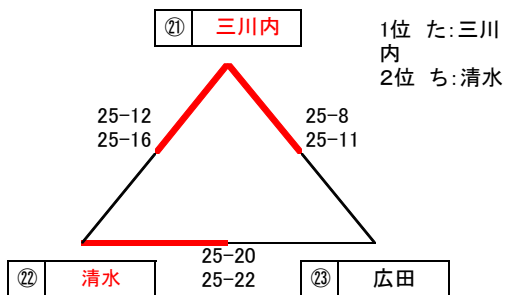

# バレーボール競技

【男子の部】

10日 体育文化館  
11日 体育文化館

A・Bコート  
Bコート

1組

2組

3組

※予選リーグ戦(1組と2組)の順位決定方法は ①勝率 ②セット率 ③得点率 ④抽選 の順で決定する

[女子の部] 9日 体育文化館 A・B・C・Dコート  
清水中学校 E・Fコート

10日 体育文化館 C・Dコート  
11日 体育文化館 A・Bコート

○予選グループ戦  
体育文化館(大)Aコート

体育文化館(大)Bコート

体育文化館(大)Cコート

体育文化館(大)Dコート

[清水中学校]E・Fコート

○決勝トーナメント戦  
体育文化館