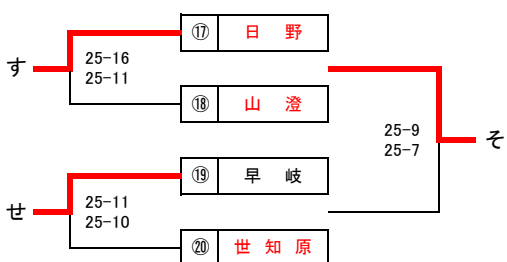

# バレーボール競技

【男子の部】

10日 体育文化館  
11日 体育文化館

A・Bコート  
Bコート

1組

2組

3組

※予選リーグ戦(1組と2組)の順位決定方法は ①勝率 ②セット率 ③得点率 ④抽選 の順で決定する

[女子の部] 9日 体育文化館 A・B・C・Dコート  
清水中学校 E・Fコート

10日 体育文化館 C・Dコート  
11日 体育文化館 A・Bコート

○予選グループ戦  
体育文化館(大)Aコート

体育文化館(大)Bコート

体育文化館(大)Cコート

体育文化館(大)Dコート

[清水中学校]E・Fコート

○決勝トーナメント戦  
体育文化館