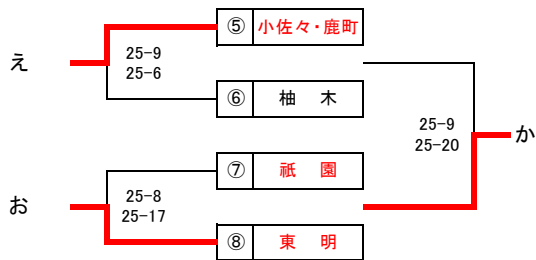

# バレーボール競技

【男子の部】

10日 体育文化館  
11日 体育文化館

A・Bコート  
Bコート

1組

2組

3組

※予選リーグ戦(1組と2組)の順位決定方法は ①勝率 ②セット率 ③得点率 ④抽選 の順で決定する

[女子の部] 9日 体育文化館 A・B・C・Dコート  
清水中学校 E・Fコート

10日 体育文化館 C・Dコート  
11日 体育文化館 A・Bコート

○予選グループ戦  
体育文化館(大)Aコート

体育文化館(大)Bコート

体育文化館(大)Cコート

体育文化館(大)Dコート

[清水中学校]E・Fコート

○決勝トーナメント戦  
体育文化館