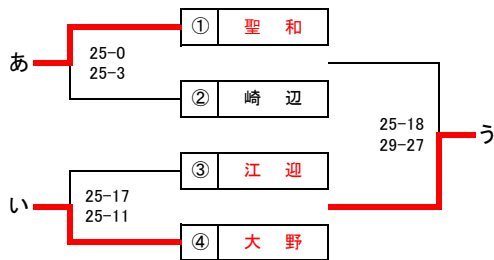

# バレーボール競技

【男子の部】

10日 体育文化館  
11日 体育文化館

A・Bコート  
Bコート

1組

2組

3組

※予選リーグ戦(1組と2組)の順位決定方法は ①勝率 ②セット率 ③得点率 ④抽選 の順で決定する

[女子の部] 9日 体育文化館 A・B・C・Dコート  
清水中学校 E・Fコート

10日 体育文化館 C・Dコート  
11日 体育文化館 A・Bコート

○予選グループ戦  
体育文化館(大)Aコート

体育文化館(大)Bコート

体育文化館(大)Cコート

体育文化館(大)Dコート

[清水中学校]E・Fコート

○決勝トーナメント戦  
体育文化館