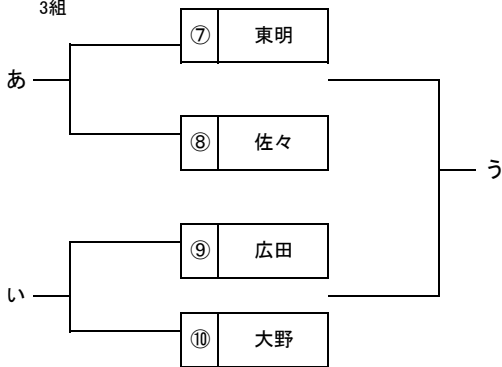

# バレーボール競技

【男子の部】

10日 体育文化館  
11日 体育文化館

A・Bコート  
Bコート

1組

2組

3組

※予選リーグ戦(1組と2組)の順位決定方法は ①勝率 ②セット率 ③得点率 ④抽選 の順で決定する

[女子の部] 9日 体育文化館 A・B・C・Dコート  
清水中学校 E・Fコート

10日 体育文化館 C・Dコート  
11日 体育文化館 A・Bコート

○予選グループ戦  
体育文化館(大)Aコート

体育文化館(大)Bコート

体育文化館(大)Cコート

体育文化館(大)Dコート

[清水中学校]E・Fコート

○決勝トーナメント戦  
体育文化館