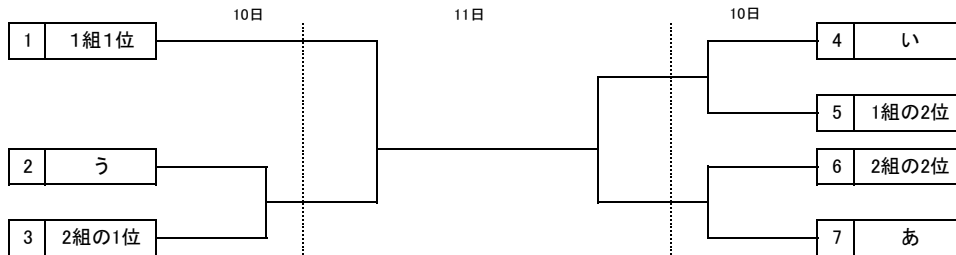

# バレーボール競技

【男子の部】

10日 体育文化館  
11日 体育文化館

A・Bコート  
Bコート

1組

2組

3組

※予選リーグ戦(1組と2組)の順位決定方法は ①勝率 ②セット率 ③得点率 ④抽選 の順で決定する

[女子の部] 9日 体育文化館 A・B・C・Dコート  
清水中学校 E・Fコート

10日 体育文化館 C・Dコート  
11日 体育文化館 A・Bコート

○予選グループ戦  
体育文化館(大)Aコート

体育文化館(大)Bコート

体育文化館(大)Cコート

体育文化館(大)Dコート

[清水中学校]E・Fコート

○決勝トーナメント戦  
体育文化館