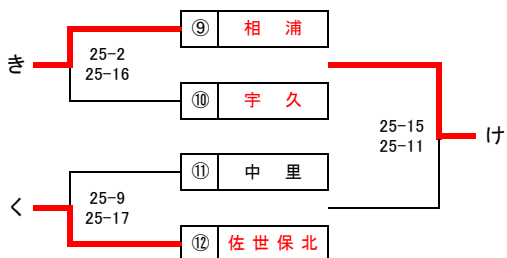

# バレーボール競技

【男子の部】

10日 体育文化館  
11日 体育文化館

A・Bコート  
Bコート

1組

2組

3組

※予選リーグ戦(1組と2組)の順位決定方法は ①勝率 ②セット率 ③得点率 ④抽選 の順で決定する

[女子の部] 9日 体育文化館 A・B・C・Dコート  
清水中学校 E・Fコート

10日 体育文化館 C・Dコート  
11日 体育文化館 A・Bコート

○予選グループ戦  
体育文化館(大)Aコート

体育文化館(大)Bコート

体育文化館(大)Cコート

体育文化館(大)Dコート

[清水中学校]E・Fコート

○決勝トーナメント戦  
体育文化館