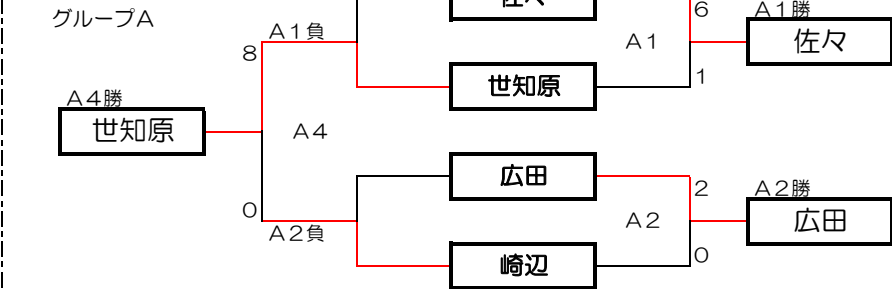

6月9日 (土)

1日目 予選トーナメント (敗者復活含む)

小佐々G (A)

東部G

サンビレッジ佐々

北部G

1試合目	10:00~11:05
2試合目	11:30~12:35
4試合目	14:30~15:35