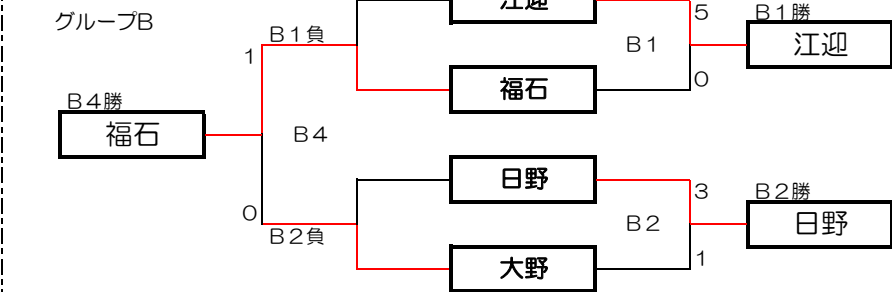

6月9日 (土)

1日目 予選トーナメント (敗者復活含む)

小佐々G (A)

東部G

サンビレッジ佐々

北部G

1試合目	10:00~11:05
2試合目	11:30~12:35
4試合目	14:30~15:35