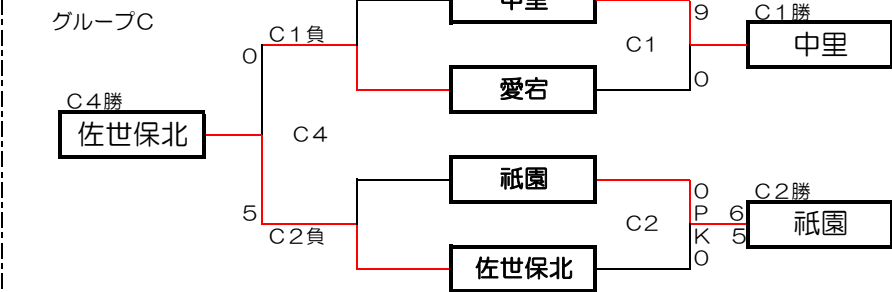

6月9日 (土)

1日目 予選トーナメント (敗者復活含む)

小佐々G (A)

東部G

サンビレッジ佐々

北部G

1試合目	10:00~11:05
2試合目	11:30~12:35
4試合目	14:30~15:35