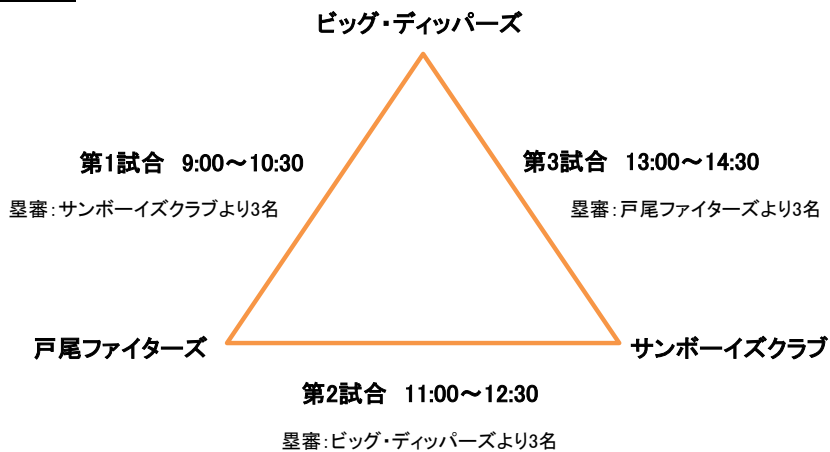

組み合わせ表

Aパート

吉井北部運動広場A

Bパート

佐々町千本公園グラウンド

Cパート

吉井北部運動広場B

第1試合 9:00~10:30 第2試合 11:00~12:30 第3試合 13:00~14:30 第4試合 15:00~16:30

※当日朝からの会場準備は各パートの第1試合の参加チームで行う

※塁審は各パート試合のないチームで行う