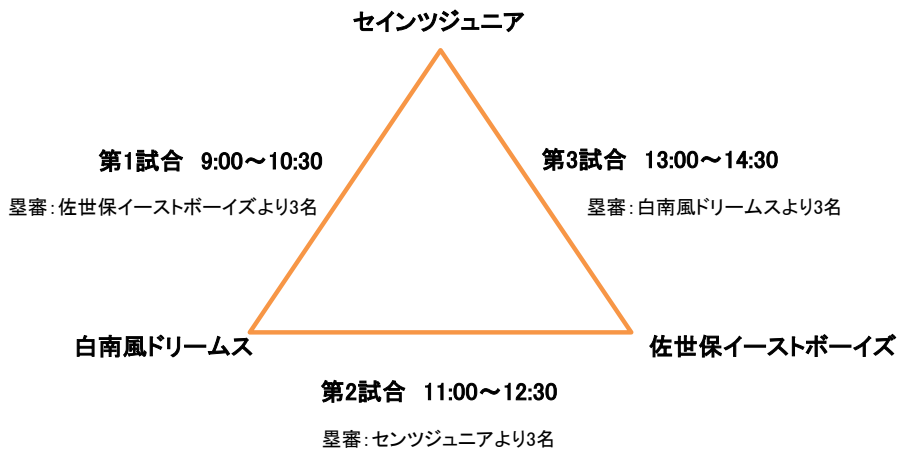

組み合わせ表

Aパート

吉井北部運動広場A

Bパート

佐々町千本公園グラウンド

Cパート

吉井北部運動広場B

第1試合 9:00~10:30 第2試合 11:00~12:30 第3試合 13:00~14:30 第4試合 15:00~16:30

※当日朝からの会場準備は各パートの第1試合の参加チームで行う

※塁審は各パート試合のないチームで行う