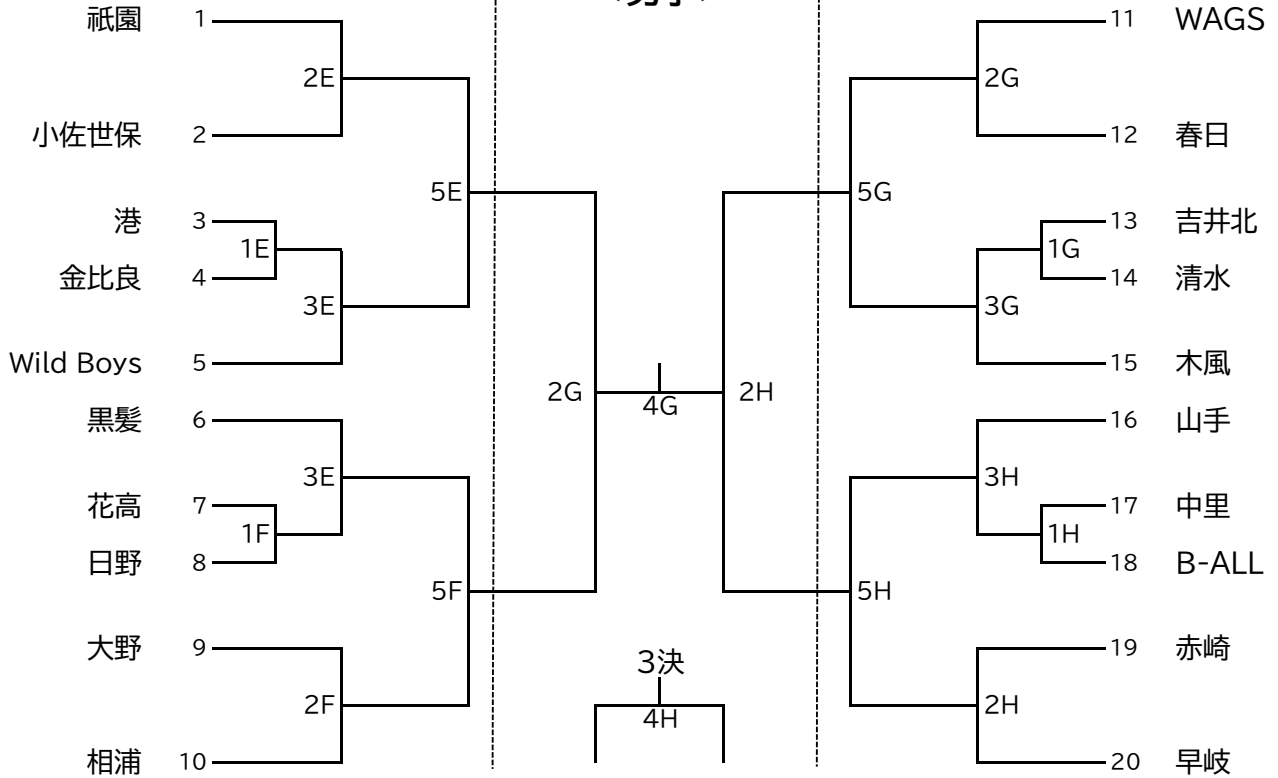

令和4年度 第38回佐世保・県北地区小学生バスケットボール大会

〈会場〉【初日】A・B小佐々SC C・D天神小体育館 E・F港小体育館 G・H 総合G体育館

【最終日】総合G体育館

<女子>

<男子>

試合開始時刻

開場	第1試合	第2試合	第3試合	第4試合	第5試合
8:00	9:00	10:05	11:10	12:15	13:20

※時刻は2日間共通