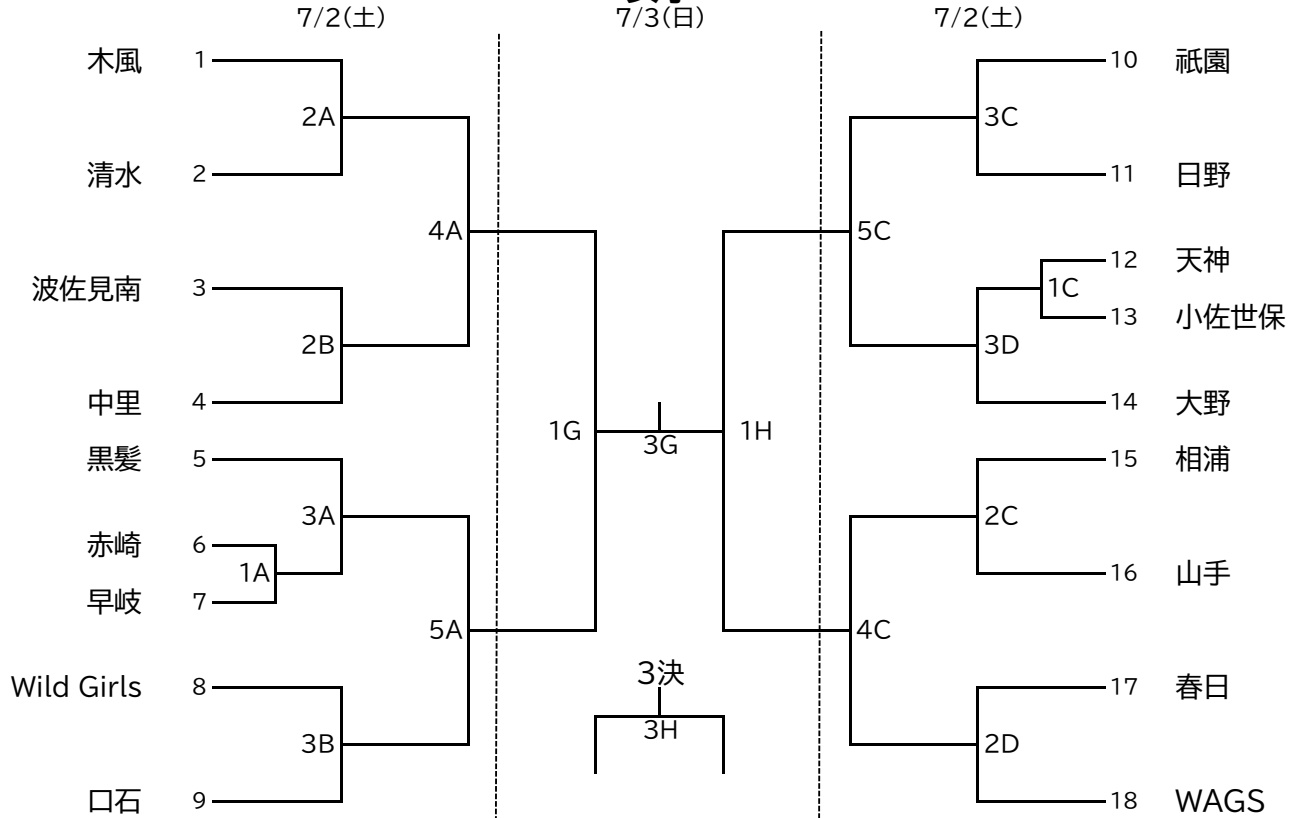

令和4年度 第38回佐世保・県北地区小学生バスケットボール大会

〈会場〉【初日】A・B小佐々SC C・D天神小体育館 E・F港小体育館 G・H 総合G体育館

【最終日】総合G体育館

<女子>

<男子>

試合開始時刻

開場	第1試合	第2試合	第3試合	第4試合	第5試合
8:00	9:00	10:05	11:10	12:15	13:20

※時刻は2日間共通