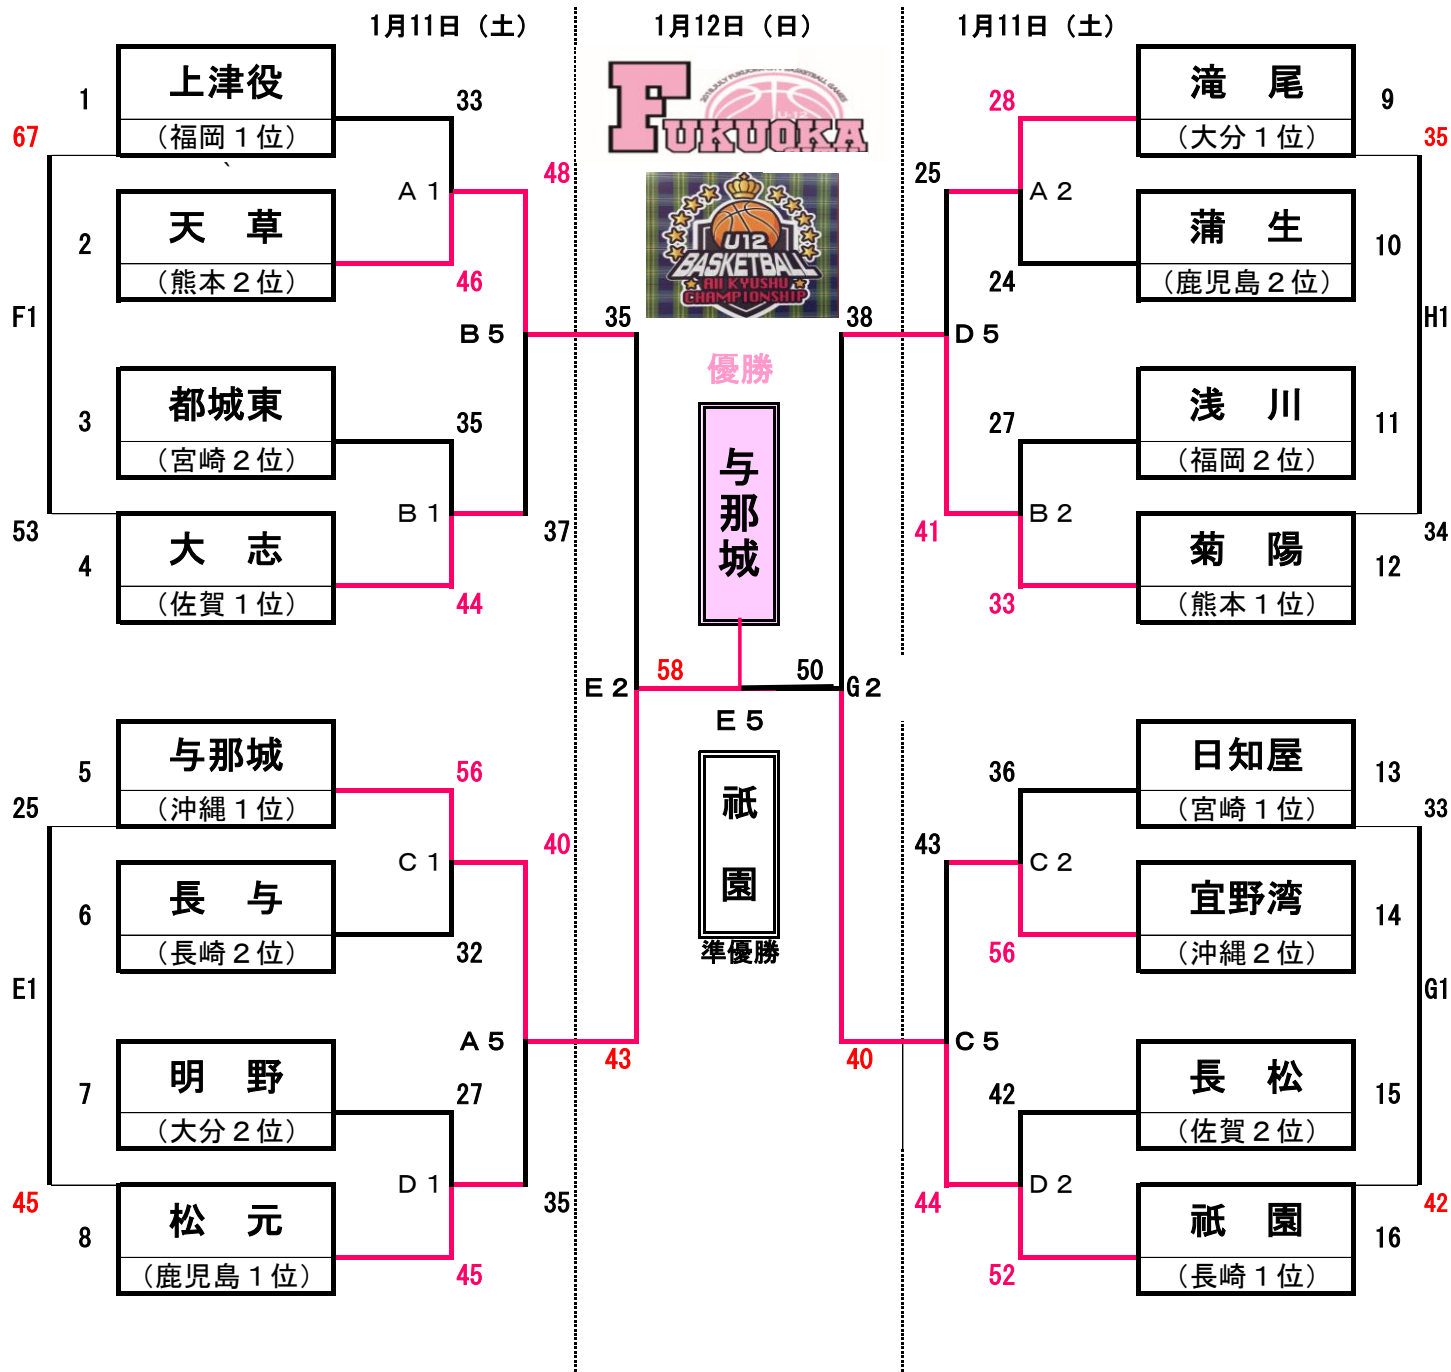

# 第40回 U12全九州バスケットボール大会（女子）

【女子】

## 注意事項

- 両日ともに、開場時間は8:00です。
- 第1試合のウォーミングアップ開始時刻は試合開始30分前です。
- ゴミは各自で必ずお持ち帰りください。
- 応援は指定された場所をお願いします。(シートによる場所取りはご遠慮ください。)
- メインアリーナに関しては、一般・応援の方の1階フロアへの侵入は禁止します。(選手・スタッフ・大会役員のみ)
- 久留米アリーナへのお問い合わせはご遠慮ください。

# 第40回 U12全九州バスケットボール大会 (男子)

【男子】

## 久留米アリーナ

【会場・コート】

11日(土) メインアリーナ A・B・Cコート サブアリーナ Dコート  
12日(日) メインアリーナ E・F・Gコート サブアリーナ Hコート