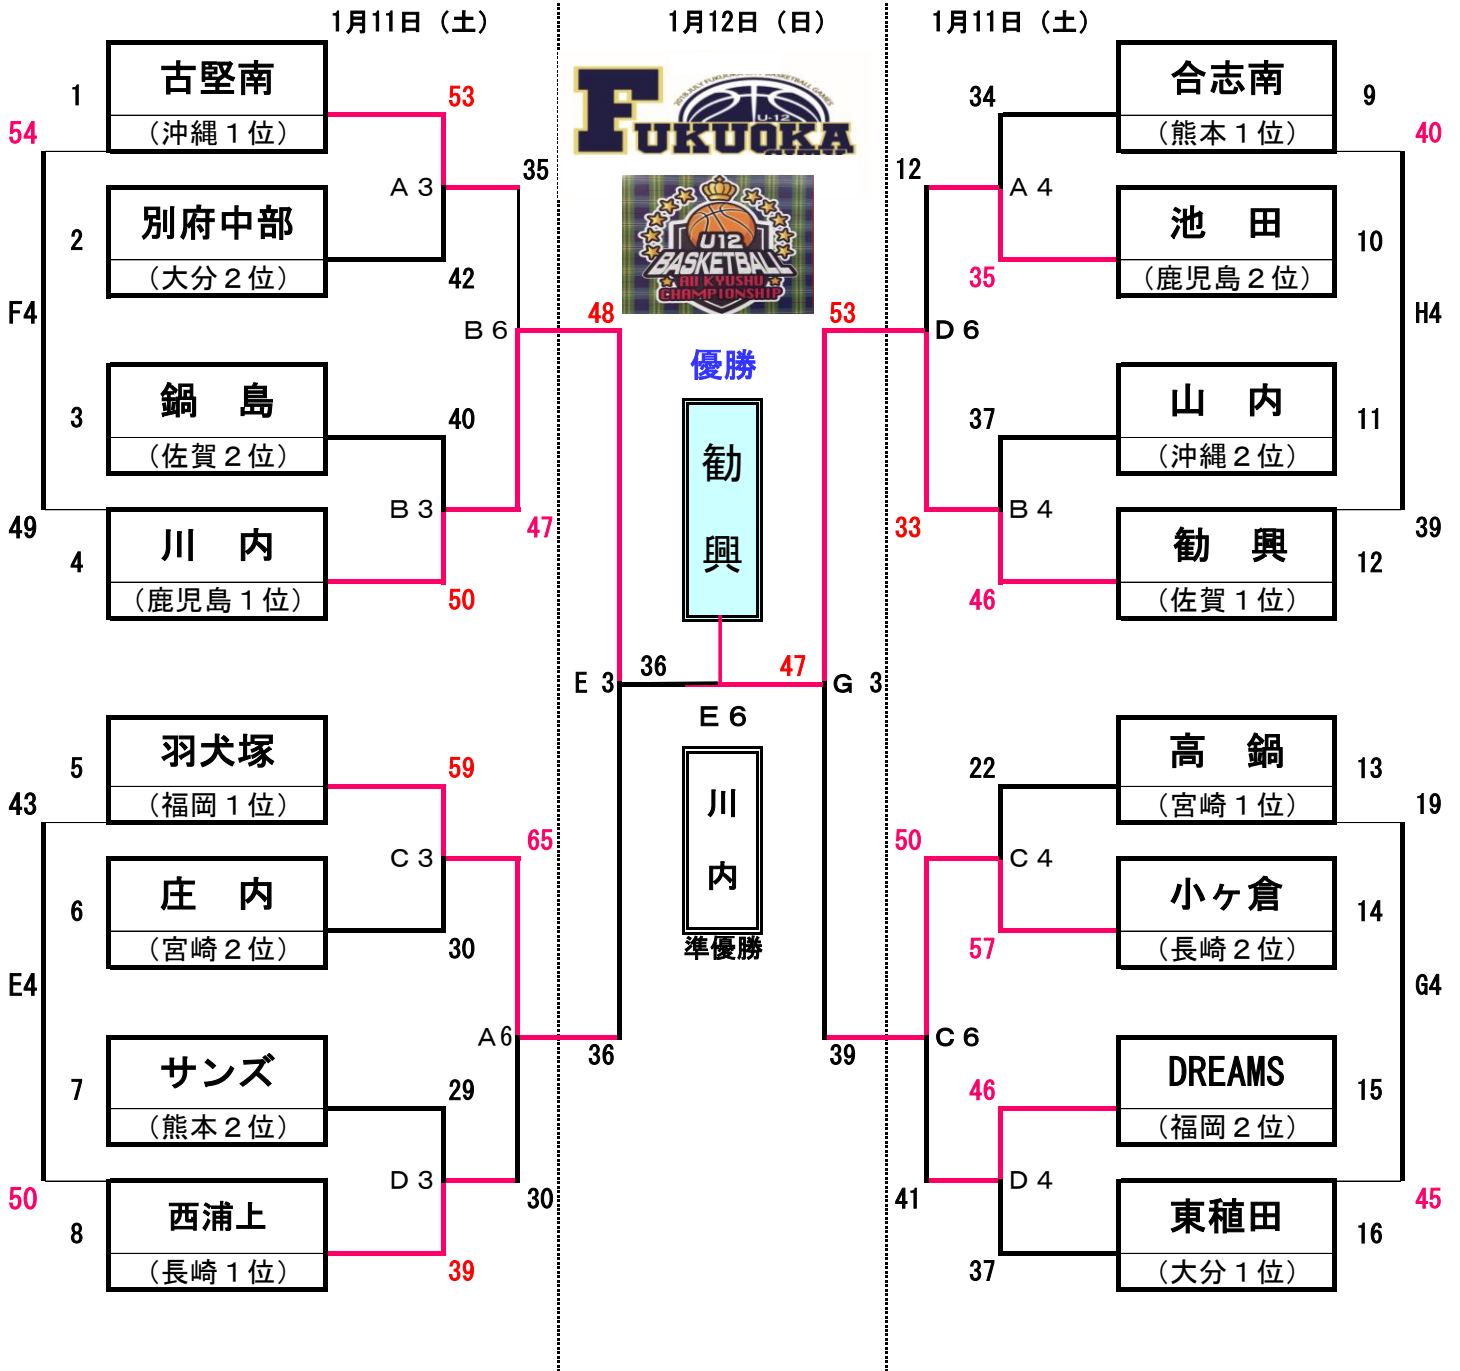

# 第40回 U12全九州バスケットボール大会（女子）

【女子】

## 注意事項

- 両日ともに、開場時間は8:00です。
- 第1試合のウォーミングアップ開始時刻は試合開始30分前です。
- ゴミは各自で必ずお持ち帰りください。
- 応援は指定された場所をお願いします。(シートによる場所取りはご遠慮ください。)
- メインアリーナに関しては、一般・応援の方の1階フロアへの侵入は禁止します。(選手・スタッフ・大会役員のみ)
- 久留米アリーナへのお問い合わせはご遠慮ください。

# 第40回 U12全九州バスケットボール大会 (男子)

【男子】

## 久留米アリーナ

【会場・コート】

11日(土) メインアリーナ A・B・Cコート サブアリーナ Dコート  
12日(日) メインアリーナ E・F・Gコート サブアリーナ Hコート